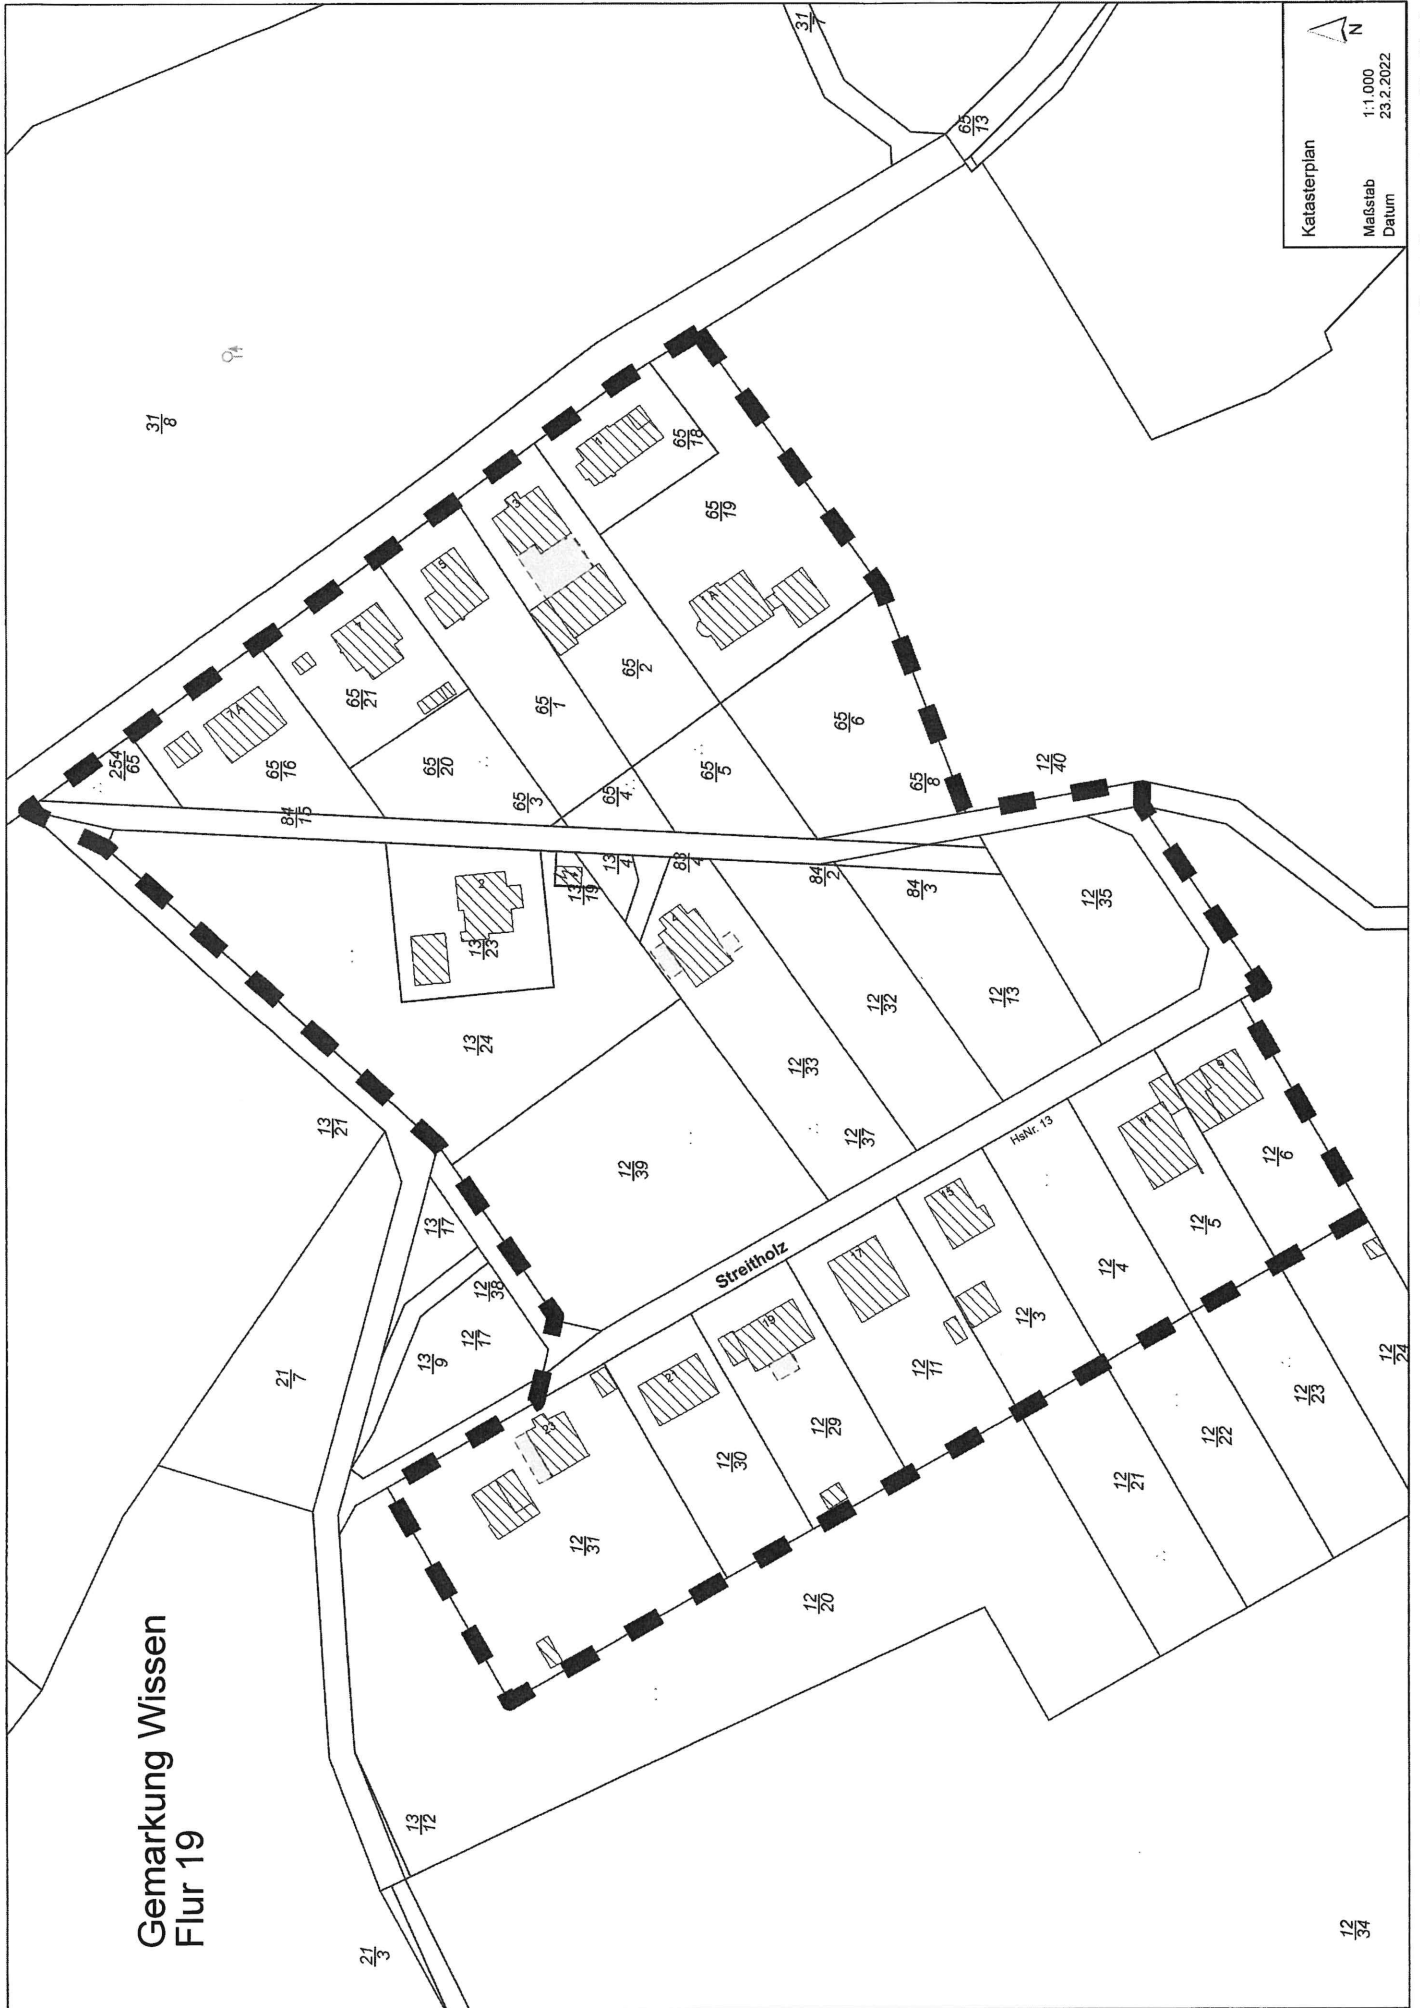

Gemarkung Wissen
Flur 19

Katasterplan
Maßstab 1:1.000
Datum 23.2.2022